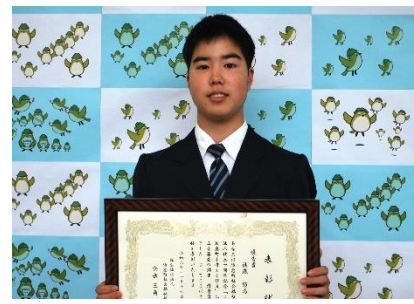

イメージキャラクター
作成者表彰

法人化50周年記念行事として、イメージキャラクターの公募を実施しました。応募総数64点の中から選ばれたキャラクターがこちらのすえりんです

町花のつつじがポイント
米の山・若杉山の帽子

すえりん

町鳥のうぐいすがモチーフ
高らかなさえずりで社協の活動をPRします

すえりんが
須恵町社会福祉協議会とともに、
すえなが〜く活動していってくれたら
うれしいです

作成者 中川 絵美 様

中学生の部

澤田 実花 様

高校生の部

本山 志帆 様

最優秀賞

作文・論文表彰

澤村 陽菜乃 様

後藤 悠馬 様