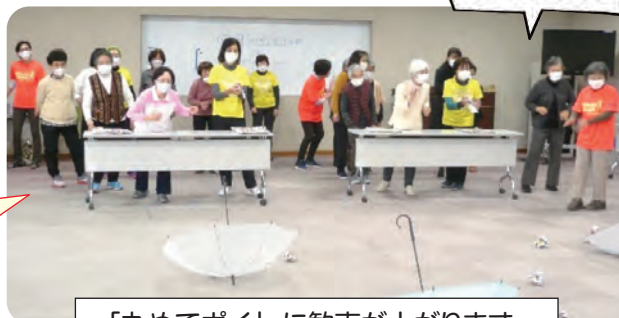

「丸めてポイ」に歓声が上がります。